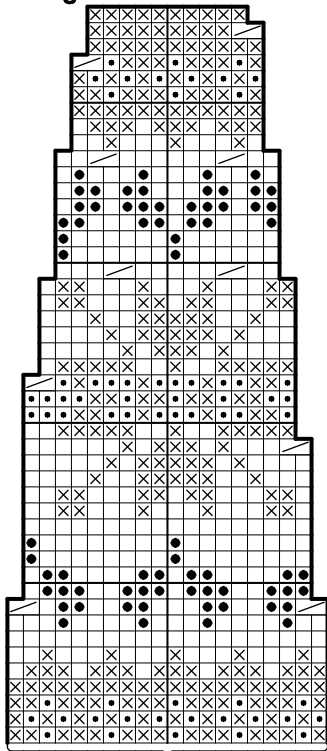

Diagram B

gentag

- = Natur
- ⊗ = Koksgt
- ▣ = Beige
- = Lilla
- ↗ = 2 ret sammen

Diagram A

XL L M S
 slut ryg og h-jre forstk.

8 m gentag

begynd h-jre forstk.

slut venstre forstk.

midterste m'rne

S M L XL
 begynd ryg og venstre forstk.